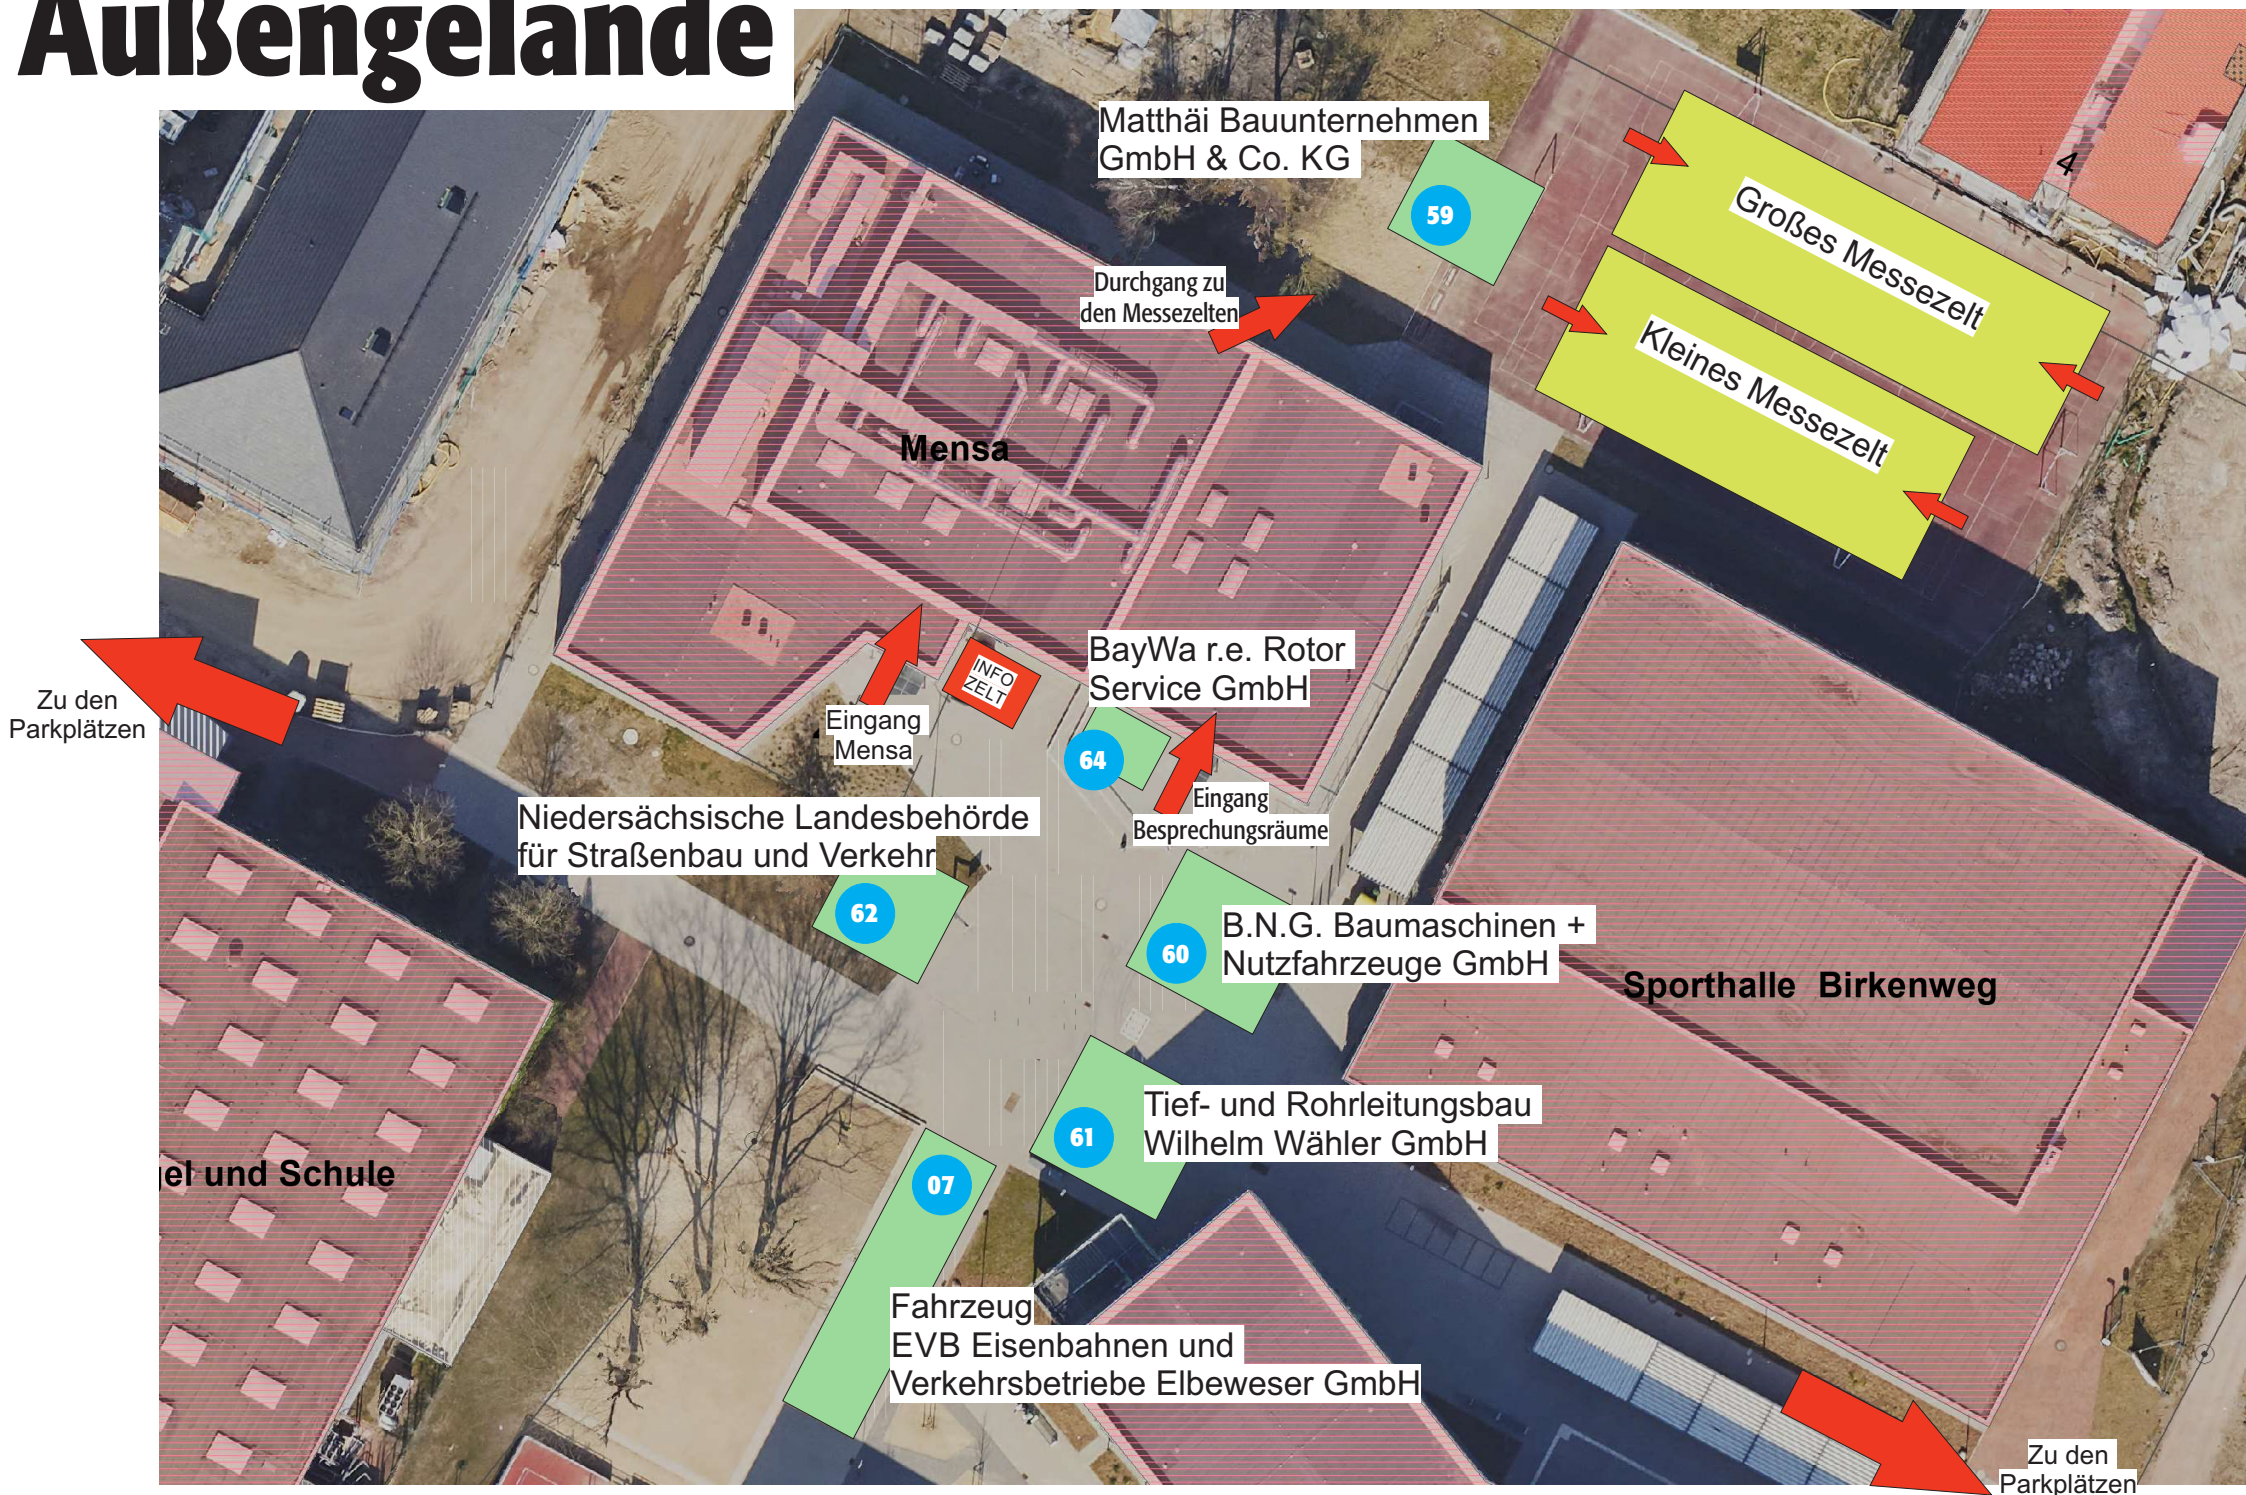

STANDPLAN

bremervörde
DIE OSTESTADT.

Freitag, 06. Oktober 2023
10.00 bis 15.00 Uhr
Messagebäude im Schulzentrum
am Birkenweg in Engeo

BREMERVÖRDER AUSBILDUNGSMESSE

Außengelände

Matthäi Bauunternehmen GmbH & Co. KG

Durchgang zu den Messezelten

59

Großes Messezelt

Kleines Messezelt

Mensa

BayWa r.e. Rotor Service GmbH

Eingang Mensa

INFO ZELT

64

Eingang Besprechungsräume

Niedersächsische Landesbehörde für Straßenbau und Verkehr

62

B.N.G. Baumaschinen + Nutzfahrzeuge GmbH

60

Sporthalle Birkenweg

Tief- und Rohrleitungsbau Wilhelm Wähler GmbH

Eingang

Großes Messezelt

Eingang

63

Oste Med
Pflegeschule
Bremervörde

40

Norddeutsche
Bausanierung
GmbH & Co. KG

41