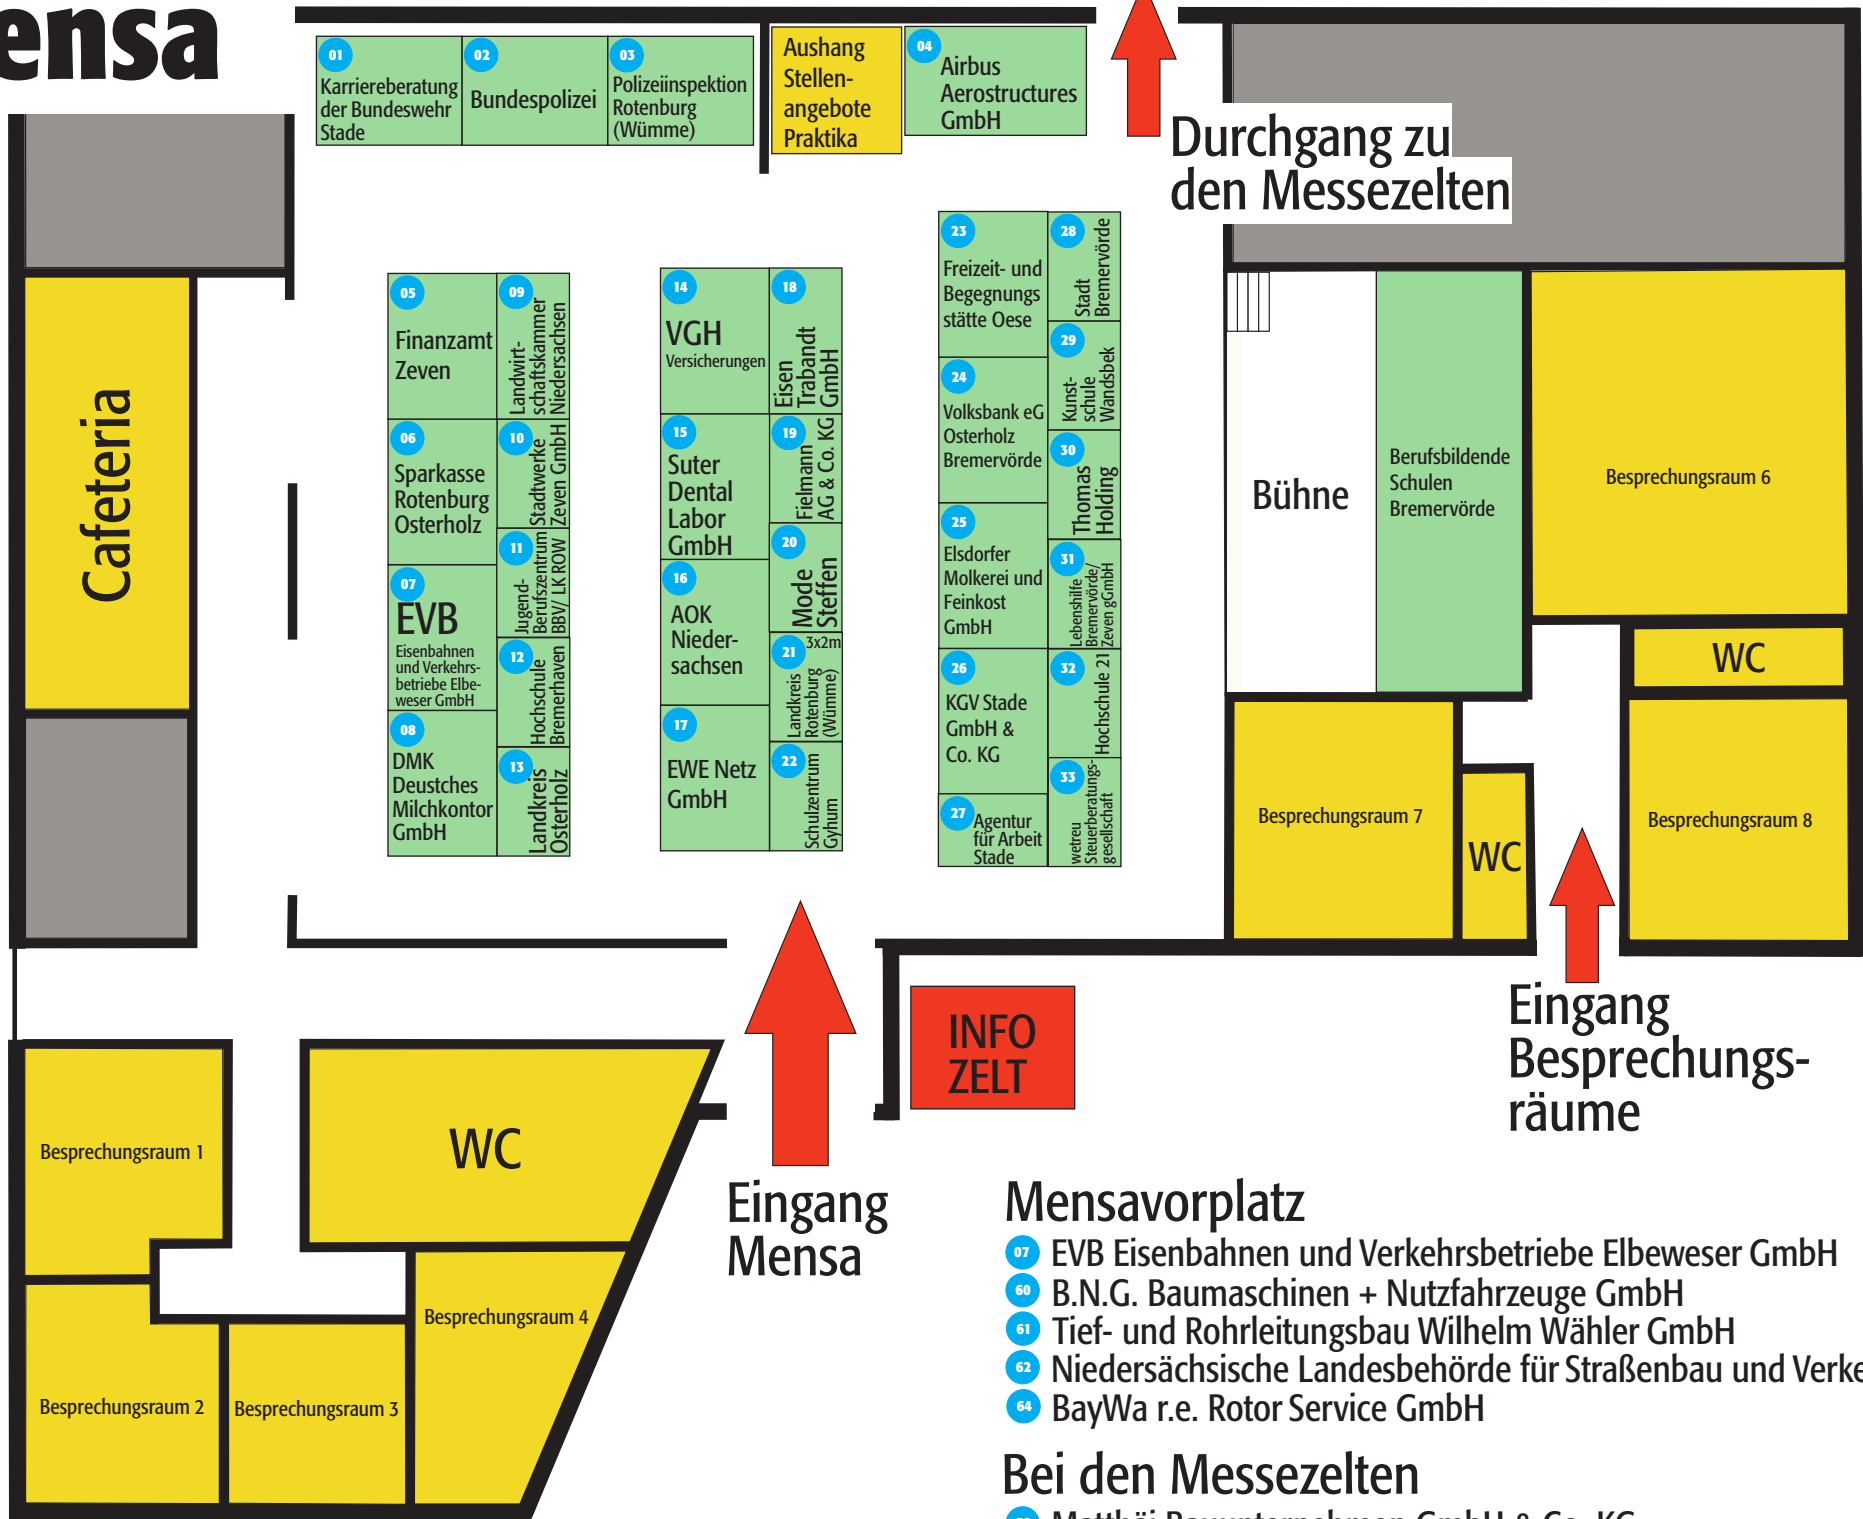

Durchgang zu den Messezelten

59

Großes Messezelt

Kleines Messezelt

Mensa

BayWa r.e. Rotor Service GmbH

Eingang Mensa

INFO ZELT

64

Eingang Besprechungsräume

Niedersächsische Landesbehörde für Straßenbau und Verkehr

62

B.N.G. Baumaschinen + Nutzfahrzeuge GmbH

60

Sporthalle Birkenweg

Tief- und Rohrleitungsbau Wilhelm Wähler GmbH

61

el und Schule

07

Fahrzeug EVB Eisenbahnen und Verkehrsbetriebe Elbeweser GmbH

Zu den Parkplätzen

Zu den Parkplätzen

Mensa

Mensavorplatz